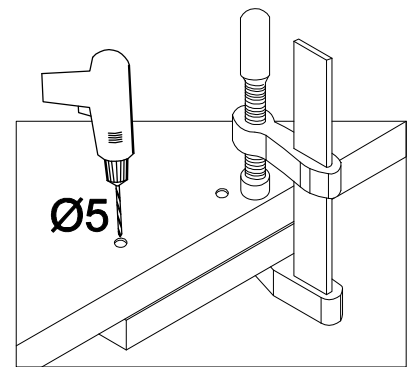

89x89 ND 2F BB  
FRONT

KUH.70973

KUH.70972

L=160mm	M4x27mm
	
S	U8
1	2

Ersatzteil Nummer	Dimension
KUH.70972	713x308x19
KUH.70973	713x320x19

ISM-KUH-01692

1

2

3

4

L=160mm	M4x27mm
	
S	U8
1	2