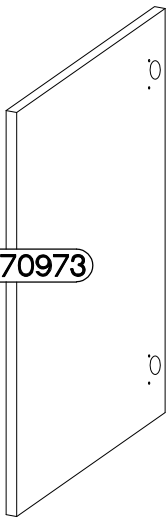

89x89 ND 2F BB  
FRONT

KUH.70973

KUH.70972

L=160mm	M4x27mm
	
S	U8
1	2

Ersatzteil Nummer	Dimension
KUH.70972	713x308x19
KUH.70973	713x320x19

ISM-KUH-01692

1

2

3

4

L=160mm	M4x27mm
	
S	U8
1	2