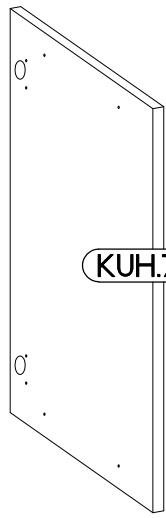

89x89 ND 2F BB  
FRONT

KUH.70973

KUH.70972

L=160mm	M4x27mm
	
S	U8
1	2

Ersatzteil Nummer	Dimension
KUH.70972	713x308x19
KUH.70973	713x320x19

ISM-KUH-01692

1

2

3

4

L=160mm	M4x27mm
	
S	U8
1	2