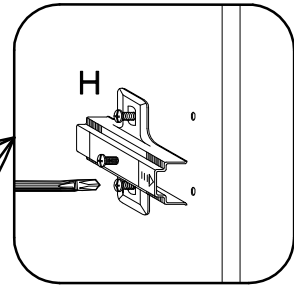

89x89 ND 2F BB  
FRONT

KUH.70973

KUH.70972

L=160mm	M4x27mm
	
S	U8
1	2

Ersatzteil Nummer	Dimension
KUH.70972	713x308x19
KUH.70973	713x320x19

ISM-KUH-01692

1

2

3

4

L=160mm	M4x27mm
	
S	U8
1	2