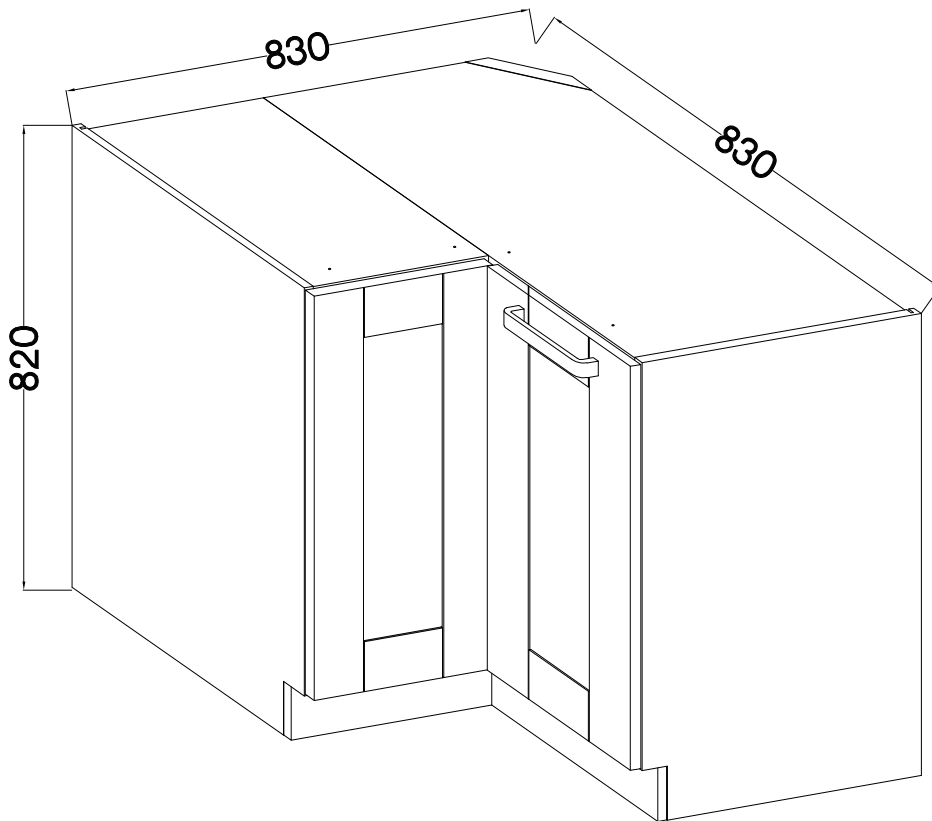

89x89 ND 2F BB  
FRONT

KUH.70973

KUH.70972

L=160mm	M4x27mm
	
S	U8
1	2

Ersatzteil Nummer	Dimension
KUH.70972	713x308x19
KUH.70973	713x320x19

ISM-KUH-01692

1

2

3

4

L=160mm	M4x27mm
	
S	U8
1	2