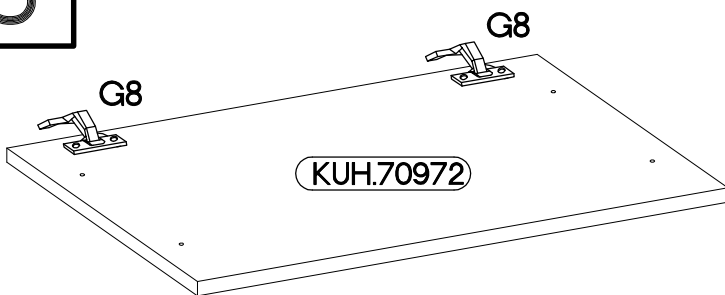

89x89 ND 2F BB  
FRONT

KUH.70973

KUH.70972

L=160mm	M4x27mm
	
S	U8
1	2

Ersatzteil Nummer	Dimension
KUH.70972	713x308x19
KUH.70973	713x320x19

ISM-KUH-01692

1

2

3

4

L=160mm	M4x27mm
	
S	U8
1	2