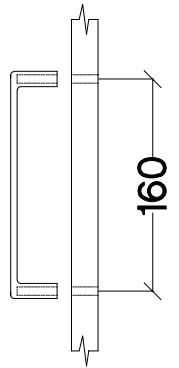

89x89 ND 2F BB  
FRONT

KUH.70973

KUH.70972

L=160mm	M4x27mm
	
S	U8
1	2

Ersatzteil Nummer	Dimension
KUH.70972	713x308x19
KUH.70973	713x320x19

ISM-KUH-01692

1

2

3

4

L=160mm	M4x27mm
	
S	U8
1	2