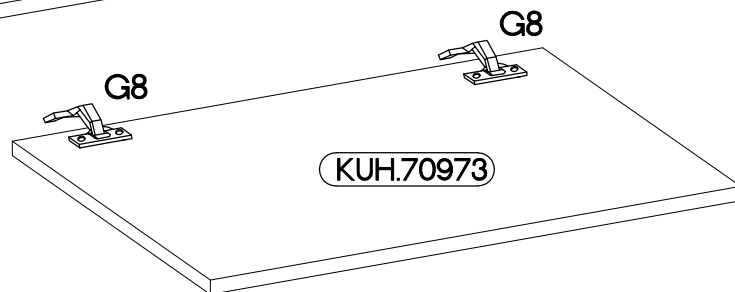

89x89 ND 2F BB  
FRONT

KUH.70973

KUH.70972

L=160mm	M4x27mm
	
S	U8
1	2

Ersatzteil Nummer	Dimension
KUH.70972	713x308x19
KUH.70973	713x320x19

ISM-KUH-01692

1

2

3

4

L=160mm	M4x27mm
	
S	U8
1	2